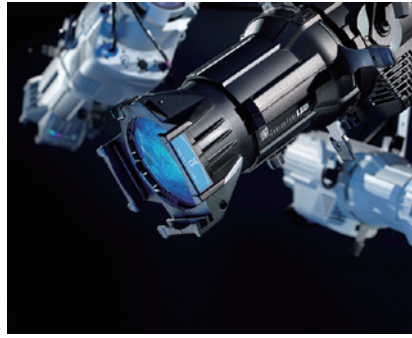

高品質のスポット器具を製造してきた実績のある照明専門家によって作られた IP65 定格の LED 照明器具であるカラーソーススポット VXT は、屋外会場向けに、豊かな色彩、明るさの向上、最先端のテクノロジーをご満足いただける価格帯で提供します。レッド、グリーン、ブルー、インディゴ、ライムの 5 色配列を備えたカラーソーススポット VXT は、ソフトなパステルと大胆なサチュレーテッドカラーを提供します。無料の Set Light アプリとモバイル デバイスから NFC を使用してカラーソース VXT フィクスチャをワイヤレスで設定することで、インストールをより効率的に行うことができます。また、既存のソースフォーのレンズチューブとアクセサリを新しいカラーソーススポット VXT で使用できます。

主な特徴

- 5 色配色（レッド、グリーン、ブルー、インディゴ、ライム）
- IP65 定格
- powerCON TRUE1 TOP コネクタ
- DMX/RDM 入力およびスルー（5 ピン XLR）
- マルチバースワイヤレス DMX/RDM
- NFC（近距離無線通信）の設定
- LED ドループ補正
- 光学式キャリブレーション
- ツアー対応、アルミニウム製ハウジング
- アダプターを使用することで、フレネルライトや CYC ライトとして使用可能

製品の特徴

IP65

屋外での使用に適したこれらの IP65 定格の器具は、天候に関係なく、会場に大胆な色と柔らかいパステルをもたらします。

レンズチューブ

既存のソースフォーおよびソースフォー LED レンズチューブおよびアクセサリと併用できるように設計されています。

ワイヤレス

Multiverse では、最大 10 ユニバースのワイヤレス DMX/RDM 制御を可能にします。ETC の無料アプリ「Set Light」をモバイルデバイスにインストールすれば NFC による設定が標準で利用できます。