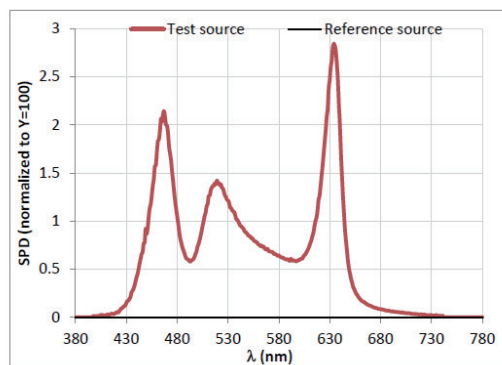

TM-30-15 3200K

TM-30-15 5600K

その他のカラーメトリクス

	3200K	5600K
CRI Ra (R9)	72 (2)	72 (-42)
TLCI	52	68

測光データ

数値はフットキャンドルを示します。

アクセサリ

モデル	説明
400SC	落下防止ワイヤー
DB17	φ 17mm ダボ
PCC20	電源ケーブル (パワコン / C20A プラグ)
PCC30	電源ケーブル (パワコン / C30A プラグ)
CB/X_M	電源中継ケーブル (パワコン / パワコン) X= 希望 m
DMX/X_M	DMX ケーブル (XLR5P オス / メス) X= 希望 m