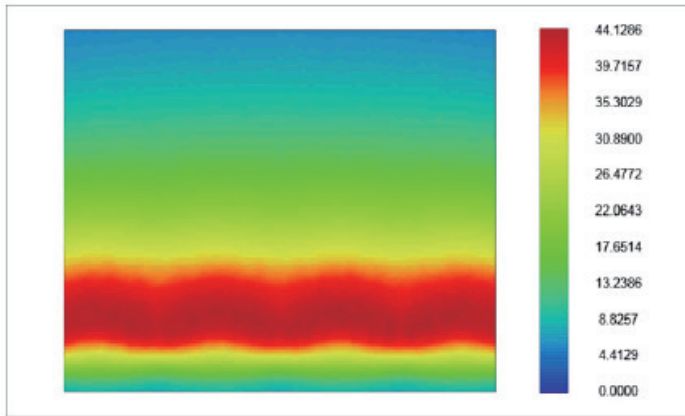

TM-30-15 3200K

TM-30-15 5600K

その他のカラーメトリクス

	3200K	5600K
CRI Ra (R9)	72 (2)	72 (-42)
TLCI	52	68

測光データ

数値はフットキャンドルを示します。

アクセサリ

モデル	説明
400SC	落下防止ワイヤー
DB17	φ 17mm ダボ
PCC20	電源ケーブル (パワコン / C20A プラグ)
PCC30	電源ケーブル (パワコン / C30A プラグ)
CB/X_M	電源中継ケーブル (パワコン / パワコン) X= 希望 m
DMX/X_M	DMX ケーブル (XLR5P オス / メス) X= 希望 m