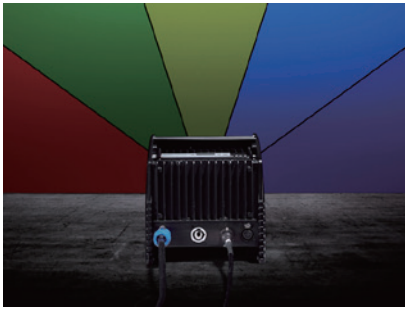

概要

カラーソース CYC は、水平線や壁面に美しく滑らかな灯りを造る水平線専用のライトです。

カラーソース CYC はレッド、グリーン、ブルー、ライム、インディゴの革新的な 5 色ミックスを使用して、幅広いカラーレンジとカラーコントロールを実現した灯体です。

特徴

- LED (RGBI-L)
- 豊かで明るい光
- ファンレス
- スタンドアローン&シーケンス
- シンプルなセットアップとユーザーインターフェイス

製品の特徴

ユニークな5カラーの組合せ

カラーソース CYC は、レッド、グリーン、ブルー、インディゴ、ライム LED のユニークな組合せを使用しています。

コンパクトなデザイン

カラーソース CYC は、狭いステージにもフィットするように設計されています。

ファンレス

ファンレスなのでステージに音の影響を与えません。

カラーメトリック情報