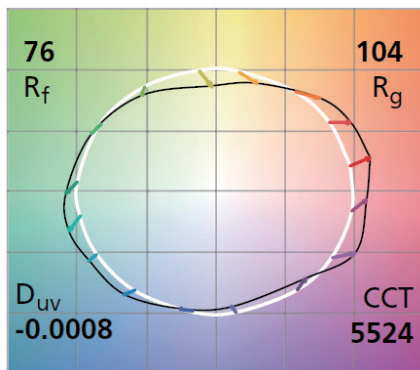

製品の特徴

ユニークな5カラーの組合せ

カラーソース CYC は、レッド、グリーン、ブルー、インディゴ、ライム LED のユニークな組合せを使用しています。

コンパクトなデザイン

カラーソース CYC は、狭いステージにもフィットするように設計されています。

ファンレス

ファンレスなのでステージに音の影響を与えません。

カラーメトリック情報

TM-30-15 3200K

TM-30-15 5600K

その他のカラーメトリクス

	3200K	5600K
CRI Ra (R9)	72 (2)	72 (-42)
TLCI	52	68

測光データ

数値はフットキャンドルを示します。

アクセサリ

モデル	説明
400SC	落下防止ワイヤー
DB17	φ 17mm ダボ
PCC20	電源ケーブル (パワコン / C20A プラグ)
PCC30	電源ケーブル (パワコン / C30A プラグ)
CB/X_M	電源中継ケーブル (パワコン / パワコン) X= 希望 m
DMX/X_M	DMX ケーブル (XLR5P オス / メス) X= 希望 m