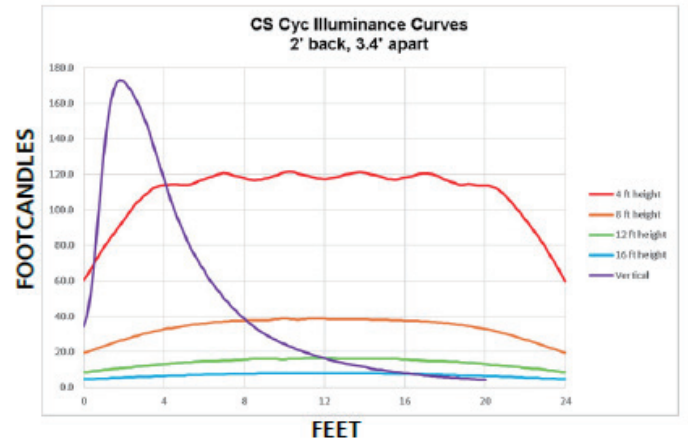

TM-30-15 3200K

TM-30-15 5600K

その他のカラーメトリクス

	3200K	5600K
CRI Ra (R9)	72 (2)	72 (-42)
TLCI	52	68

測光データ

数値はフットキャンドルを示します。

アクセサリ

モデル	説明
400SC	落下防止ワイヤー
DB17	φ 17mm ダボ
PCC20	電源ケーブル (パワコン / C20A プラグ)
PCC30	電源ケーブル (パワコン / C30A プラグ)
CB/X_M	電源中継ケーブル (パワコン / パワコン) X= 希望 m
DMX/X_M	DMX ケーブル (XLR5P オス / メス) X= 希望 m

重量と寸法

モデル	HEIGHT	WIDTH	DEPTH	WEIGH
カラーソース CYC (Floor)	199	250	221	4.7
カラーソース CYC (Hang)	304	250	221	5.6

* 取付金具は含まれません。

REAR VIEW

SIDE VIEW

FRONT VIEW

REAR VIEW

SIDE VIEW