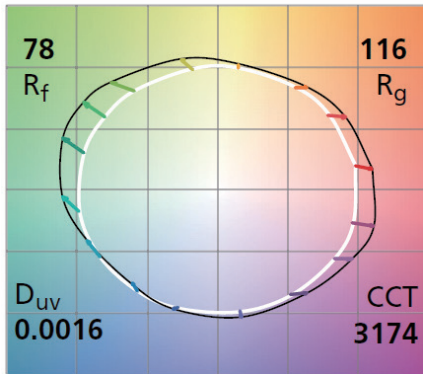

TM-30-15 3200K

TM-30-15 5600K

その他のカラーメトリクス

	3200K	5600K
CRI Ra (R9)	72 (2)	72 (-42)
TLCI	52	68

測光データ

数値はフットキャンドルを示します。

アクセサリ

モデル	説明
400SC	落下防止ワイヤー
DB17	φ 17mm ダボ
PCC20	電源ケーブル (パワコン / C20A プラグ)
PCC30	電源ケーブル (パワコン / C30A プラグ)
CB/X_M	電源中継ケーブル (パワコン / パワコン) X= 希望 m
DMX/X_M	DMX ケーブル (XLR5P オス / メス) X= 希望 m

重量と寸法

モデル	HEIGHT	WIDTH	DEPTH	WEIGH
カラーソース CYC (Floor)	199	250	221	4.7
カラーソース CYC (Hang)	304	250	221	5.6

* 取付金具は含まれません。

REAR VIEW

SIDE VIEW

FRONT VIEW

REAR VIEW

SIDE VIEW