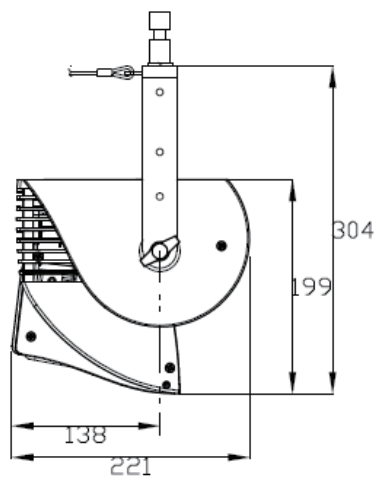

TM-30-15 3200K

TM-30-15 5600K

その他のカラーメトリクス

	3200K	5600K
CRI Ra (R9)	72 (2)	72 (-42)
TLCI	52	68

測光データ

数値はフットキャンドルを示します。

アクセサリ

モデル	説明
400SC	落下防止ワイヤー
DB17	φ 17mm ダボ
PCC20	電源ケーブル (パワコン / C20A プラグ)
PCC30	電源ケーブル (パワコン / C30A プラグ)
CB/X_M	電源中継ケーブル (パワコン / パワコン) X= 希望 m
DMX/X_M	DMX ケーブル (XLR5P オス / メス) X= 希望 m

重量と寸法

モデル	HEIGHT	WIDTH	DEPTH	WEIGH
カラーソース CYC (Floor)	199	250	221	4.7
カラーソース CYC (Hang)	304	250	221	5.6

* 取付金具は含まれません。

REAR VIEW

SIDE VIEW

FRONT VIEW

REAR VIEW

SIDE VIEW