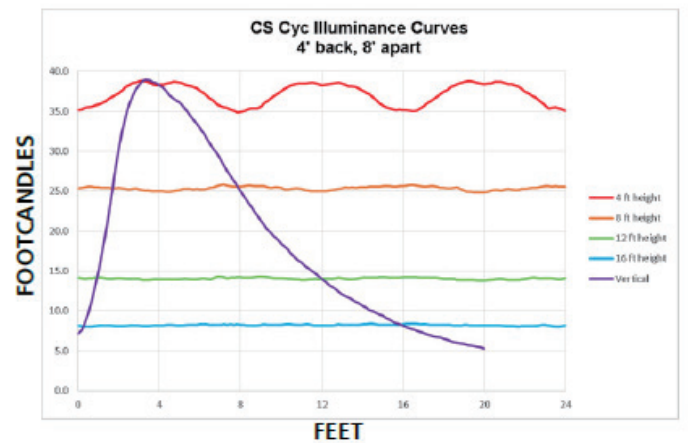

TM-30-15 3200K

TM-30-15 5600K

その他のカラーメトリクス

	3200K	5600K
CRI Ra (R9)	72 (2)	72 (-42)
TLCI	52	68

測光データ

数値はフットキャンドルを示します。

アクセサリ

モデル	説明
400SC	落下防止ワイヤー
DB17	φ 17mm ダボ
PCC20	電源ケーブル (パワコン / C20A プラグ)
PCC30	電源ケーブル (パワコン / C30A プラグ)
CB/X_M	電源中継ケーブル (パワコン / パワコン) X= 希望 m
DMX/X_M	DMX ケーブル (XLR5P オス / メス) X= 希望 m

重量と寸法

モデル	HEIGHT	WIDTH	DEPTH	WEIGH
カラーソース CYC (Floor)	199	250	221	4.7
カラーソース CYC (Hang)	304	250	221	5.6

* 取付金具は含まれません。

REAR VIEW

SIDE VIEW

FRONT VIEW

REAR VIEW

SIDE VIEW