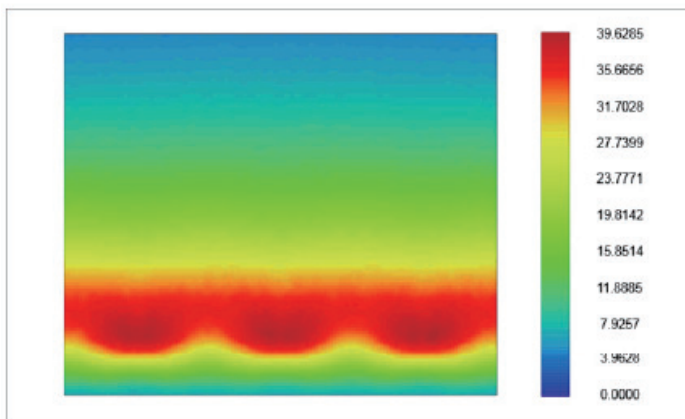

TM-30-15 3200K

TM-30-15 5600K

その他のカラーメトリクス

	3200K	5600K
CRI Ra (R9)	72 (2)	72 (-42)
TLCI	52	68

測光データ

数値はフットキャンドルを示します。

アクセサリ

モデル	説明
400SC	落下防止ワイヤー
DB17	φ 17mm ダボ
PCC20	電源ケーブル (パワコン / C20A プラグ)
PCC30	電源ケーブル (パワコン / C30A プラグ)
CB/X_M	電源中継ケーブル (パワコン / パワコン) X= 希望 m
DMX/X_M	DMX ケーブル (XLR5P オス / メス) X= 希望 m