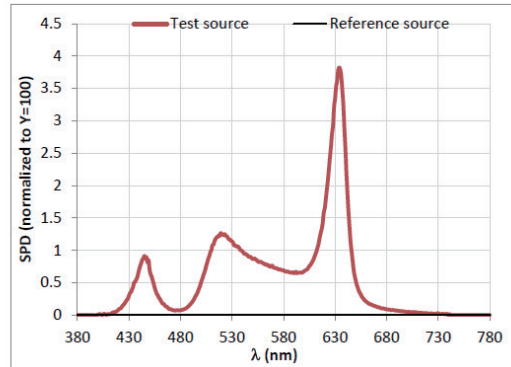

TM-30-15 3200K

TM-30-15 5600K

その他のカラーメトリクス

	3200K	5600K
CRI Ra (R9)	72 (2)	72 (-42)
TLCI	52	68

測光データ

数値はフットキャンドルを示します。

アクセサリ

モデル	説明
400SC	落下防止ワイヤー
DB17	φ 17mm ダボ
PCC20	電源ケーブル (パワコン / C20A プラグ)
PCC30	電源ケーブル (パワコン / C30A プラグ)
CB/X_M	電源中継ケーブル (パワコン / パワコン) X= 希望 m
DMX/X_M	DMX ケーブル (XLR5P オス / メス) X= 希望 m