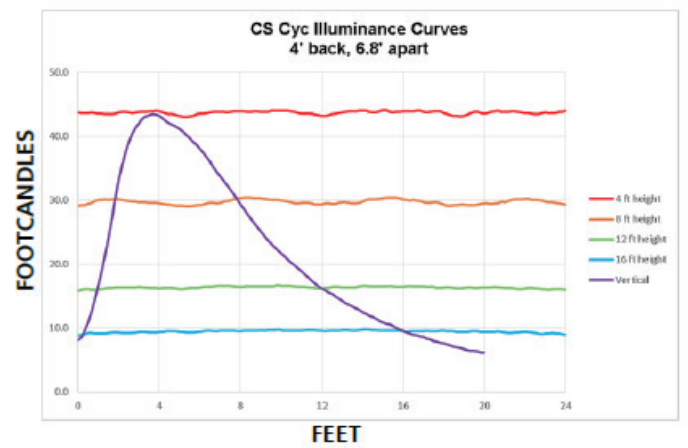

TM-30-15 3200K

TM-30-15 5600K

その他のカラーメトリクス

	3200K	5600K
CRI Ra (R9)	72 (2)	72 (-42)
TLCI	52	68

測光データ

数値はフットキャンドルを示します。

アクセサリ

モデル	説明
400SC	落下防止ワイヤー
DB17	φ 17mm ダボ
PCC20	電源ケーブル (パワコン / C20A プラグ)
PCC30	電源ケーブル (パワコン / C30A プラグ)
CB/X_M	電源中継ケーブル (パワコン / パワコン) X= 希望 m
DMX/X_M	DMX ケーブル (XLR5P オス / メス) X= 希望 m

重量と寸法

モデル	HEIGHT	WIDTH	DEPTH	WEIGH
カラーソース CYC (Floor)	199	250	221	4.7
カラーソース CYC (Hang)	304	250	221	5.6

* 取付金具は含まれません。

REAR VIEW

SIDE VIEW

FRONT VIEW

REAR VIEW

SIDE VIEW