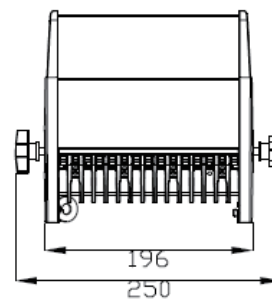

TM-30-15 3200K

TM-30-15 5600K

その他のカラーメトリクス

	3200K	5600K
CRI Ra (R9)	72 (2)	72 (-42)
TLCI	52	68

測光データ

数値はフットキャンドルを示します。

アクセサリ

モデル	説明
400SC	落下防止ワイヤー
DB17	φ 17mm ダボ
PCC20	電源ケーブル (パワコン / C20A プラグ)
PCC30	電源ケーブル (パワコン / C30A プラグ)
CB/X_M	電源中継ケーブル (パワコン / パワコン) X= 希望 m
DMX/X_M	DMX ケーブル (XLR5P オス / メス) X= 希望 m

重量と寸法

モデル	HEIGHT	WIDTH	DEPTH	WEIGH
カラーソース CYC (Floor)	199	250	221	4.7
カラーソース CYC (Hang)	304	250	221	5.6

* 取付金具は含まれません。

REAR VIEW

SIDE VIEW

FRONT VIEW

REAR VIEW

SIDE VIEW

FRONT VIEW