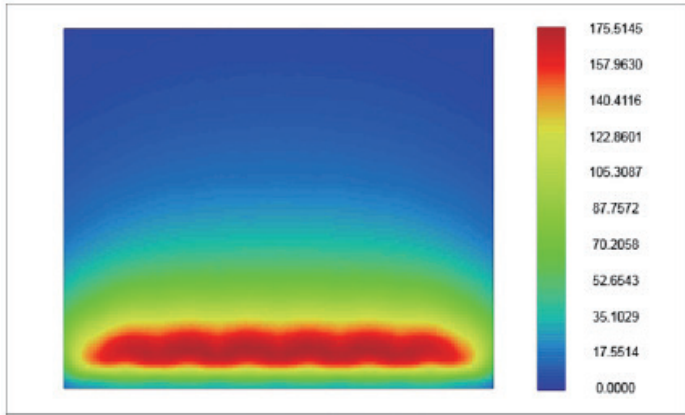

TM-30-15 3200K

TM-30-15 5600K

その他のカラーメトリクス

	3200K	5600K
CRI Ra (R9)	72 (2)	72 (-42)
TLCI	52	68

測光データ

数値はフットキャンドルを示します。

アクセサリ

モデル	説明
400SC	落下防止ワイヤー
DB17	φ 17mm ダボ
PCC20	電源ケーブル (パワコン / C20A プラグ)
PCC30	電源ケーブル (パワコン / C30A プラグ)
CB/X_M	電源中継ケーブル (パワコン / パワコン) X= 希望 m
DMX/X_M	DMX ケーブル (XLR5P オス / メス) X= 希望 m