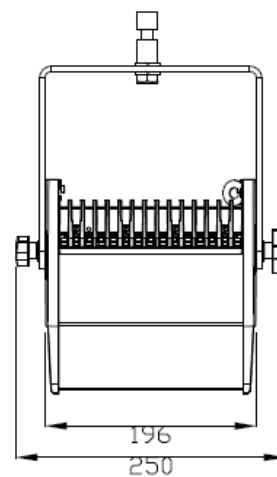

TM-30-15 3200K

TM-30-15 5600K

その他のカラーメトリクス

	3200K	5600K
CRI Ra (R9)	72 (2)	72 (-42)
TLCI	52	68

測光データ

数値はフットキャンドルを示します。

アクセサリ

モデル	説明
400SC	落下防止ワイヤー
DB17	φ 17mm ダボ
PCC20	電源ケーブル (パワコン / C20A プラグ)
PCC30	電源ケーブル (パワコン / C30A プラグ)
CB/X_M	電源中継ケーブル (パワコン / パワコン) X= 希望 m
DMX/X_M	DMX ケーブル (XLR5P オス / メス) X= 希望 m

重量と寸法

モデル	HEIGHT	WIDTH	DEPTH	WEIGH
カラーソース CYC (Floor)	199	250	221	4.7
カラーソース CYC (Hang)	304	250	221	5.6

* 取付金具は含まれません。

REAR VIEW

SIDE VIEW

FRONT VIEW

REAR VIEW

SIDE VIEW

FRONT VIEW