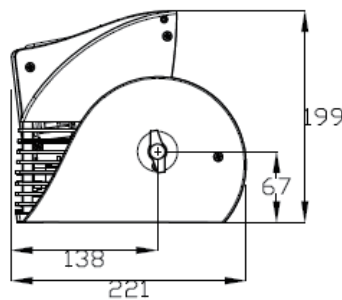

重量と寸法

モデル	HEIGHT	WIDTH	DEPTH	WEIGH
カラーソース CYC (Floor)	199	250	221	4.7
カラーソース CYC (Hang)	304	250	221	5.6

* 取付金具は含まれません。

REAR VIEW

SIDE VIEW

FRONT VIEW

REAR VIEW

SIDE VIEW

FRONT VIEW